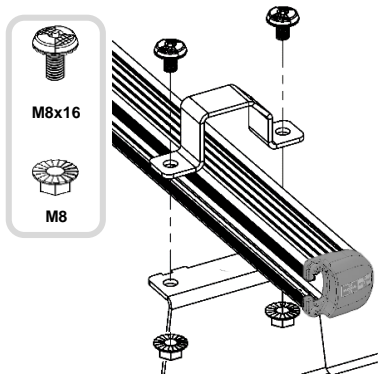

Roof bar kit Transit 14- L2-L4 H2/H3, 3 bars

6 x 62885      3 x 73213      6 x R6283

12 x M8x16   12 x M8   6 x M8x25      6 x R6288      R6600

1

62885

62885

2

M8x16