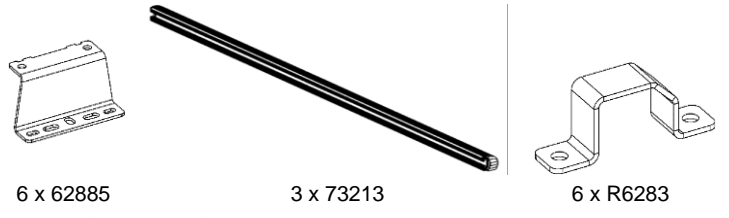

Roof bar kit Transit 14- L2-L4 H2/H3, 3 bars

6 x 62885      3 x 73213      6 x R6283

12 x M8x16   12 x M8   6 x M8x25      6 x R6288      R6600

1

62885

62885

2

M8x16