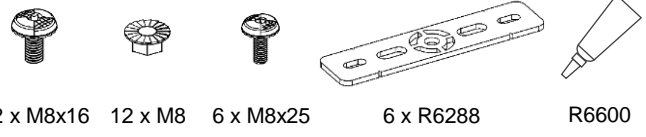

Roof bar kit Transit 14- L2-L4 H2/H3, 3 bars

6 x 62885      3 x 73213      6 x R6283

12 x M8x16   12 x M8   6 x M8x25      6 x R6288      R6600

1

62885

62885

2

M8x16