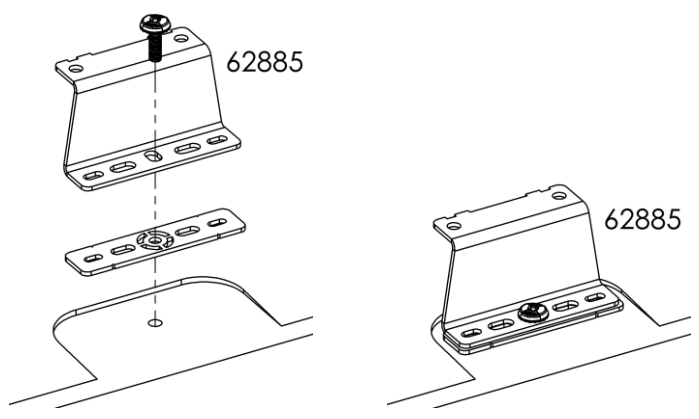

Roof bar kit Transit 14- L2-L4 H2/H3, 3 bars

6 x 62885      3 x 73213      6 x R6283

12 x M8x16   12 x M8   6 x M8x25      6 x R6288      R6600

1

62885

62885

2

M8x16