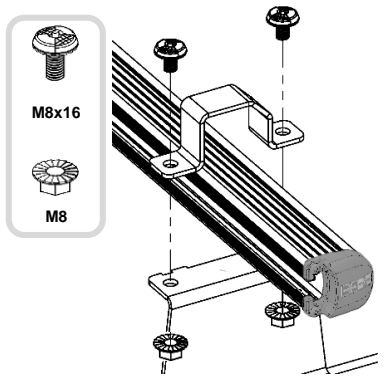

Roof bar kit Transit 14- L4 H3, 5 bars

10 x 62885

5 x 73213

10 x R6283

20 x M8x16

20 x M8

10 x M8x25

10 x R6288

R6600

1

62885

62885

2

M8x16

M8