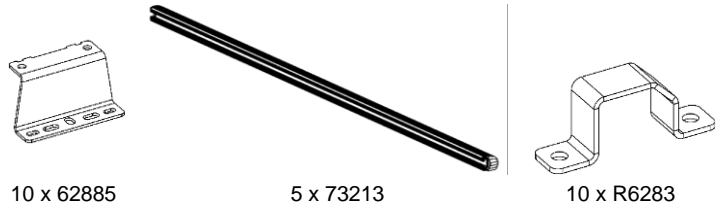

Roof bar kit Transit 14- L4 H3, 5 bars

10 x 62885

5 x 73213

10 x R6283

20 x M8x16

20 x M8

10 x M8x25

10 x R6288

R6600

1

62885

62885

2

M8x16

M8