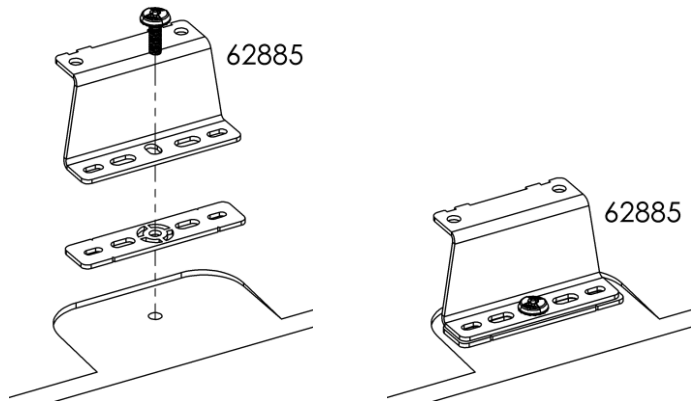

Roof bar kit Transit 14- L4 H3, 5 bars

10 x 62885

5 x 73213

10 x R6283

20 x M8x16

20 x M8

10 x M8x25

10 x R6288

R6600

1

62885

62885

2

M8x16

M8