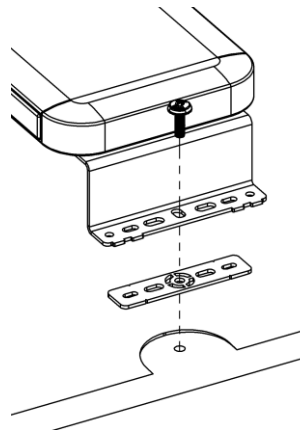

Light bar kit Citan/Kangoo 12- (front/rear)

2 x 62890

19793-03

2 x R6288

2 x M8x25

R6600

= 11.4 kg

1

2

3

M8x25

4

12Nm

20Nm