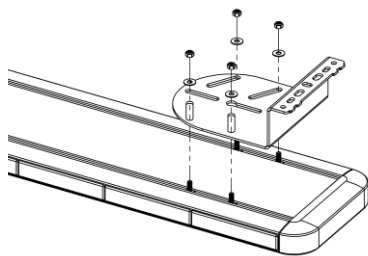

Light bar kit Citan/Kangoo 12- (front/rear)

2 x 62890

19793-03

2 x R6288

2 x M8x25

R6600

= 11.4 kg

1

2

3

M8x25

4

12Nm

20Nm