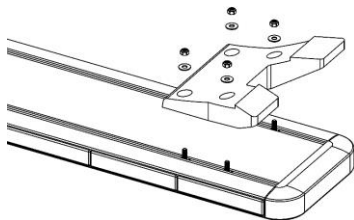

Light bar kit Citan/Kangoo 12- (front/rear)

2 x 62890

19793-03

2 x R6288

2 x M8x25

R6600

= 11.4 kg

1

2

3

M8x25

4

12Nm

20Nm